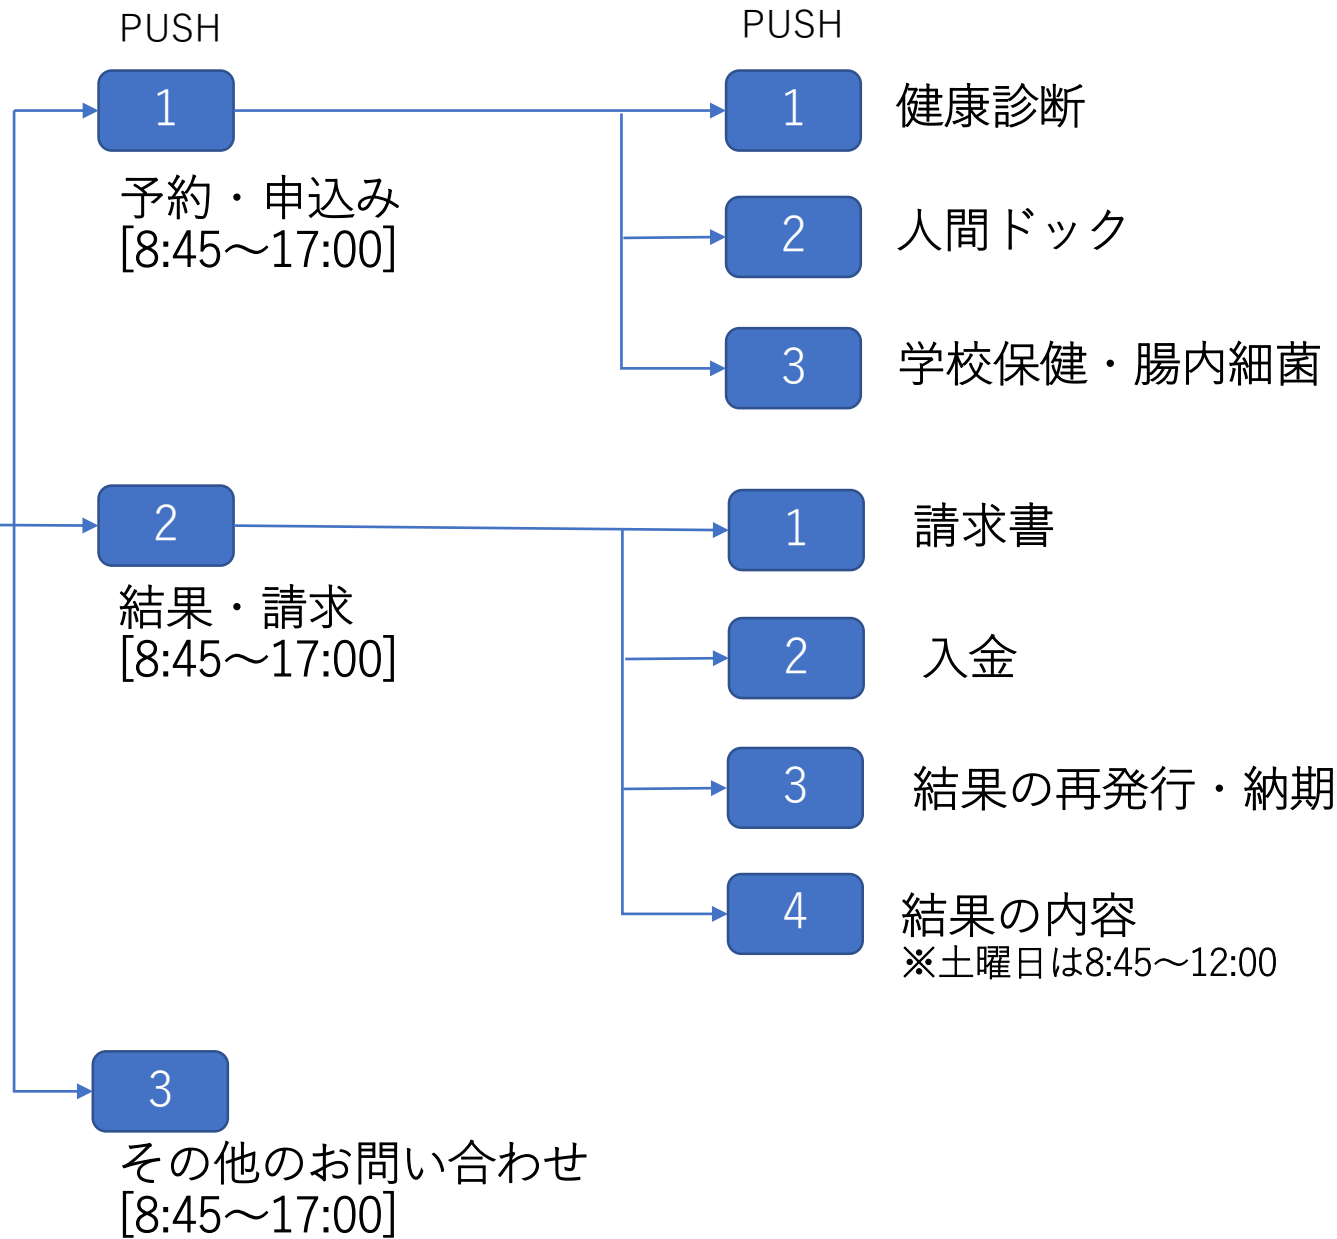

自動音声案内
076-249-7222

0 もう一度お聞きになりたい場合

最初からお聞きになりたい場合